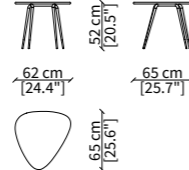

**SMART SMALL TABLE**  
Design Euro Sironi

TAVOLINI / SMALL TABLES

13600

13601

13602

13603

Per la gamma completa di materiali è possibile consultare il nostro sito web [www.frigerio.com](http://www.frigerio.com)  
The full range of materials can be found on our website at [www.frigerio.com](http://www.frigerio.com).