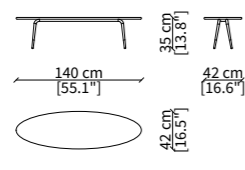

**SMART SMALL TABLE**  
Design Euro Sironi

TAVOLINI / SMALL TABLES

13600

13601

13602

13603

Per la gamma completa di materiali è possibile consultare il nostro sito web [www.frigerio.com](http://www.frigerio.com)  
The full range of materials can be found on our website at [www.frigerio.com](http://www.frigerio.com).