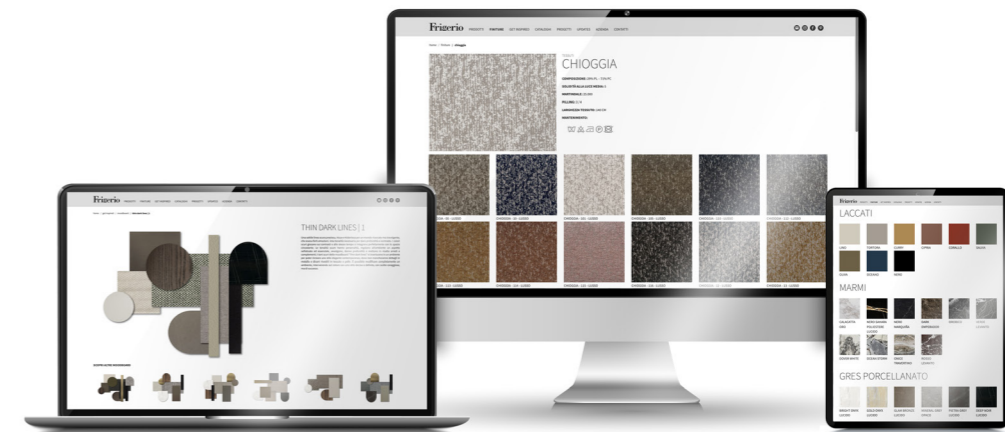

## SMART SMALL TABLE

Design Euro Sironi

Caratterizzati da forme morbide, piacevolmente retrò nel disegno ispirato agli anni Cinquanta, i tavolini Smart si caratterizzano per i piani triangolari, irregolari nel disegno dagli angoli smussati e le gambe inclinate in metallo verniciato che ne enfatizzano il carattere vintage. I tavolini Smart sono proposti in diverse dimensioni, eleganti e visivamente leggeri, i tavolini Smart sono perfetti sia usati singolarmente sia in gruppo, abbinando più elementi per creare un raffinato gioco di colori e volumi grazie alle diverse altezze e finiture disponibili.

Featuring soft shapes, pleasantly retrò in the Fifties design inspired-look, the small tables Smart feature triangular tops, irregular in the design with smoothed edges and tapered legs in metal painted, thus accentuating the vintage character. The coffee tables Smart are available in different dimensions, elegant and light to the sight, the small tables Smart are perfect to be used along or as an ensemble, by putting together more elements thus creating a refined play of colours and volumes thanks to the different heights and finishes available.

**Legs:** metal Burnished colour with brass tip-ends.

**Top:** in veneered ashwood Sand colour, ashwood Wengé colour, ashwood Greige colour, ashwood Liquorice colour or ashwood Tobacco colour; or in marble.

**SMART SMALL TABLE**  
Design Euro Sironi

TAVOLINI / SMALL TABLES

13600

13601

13602

13603

Per la gamma completa di materiali è possibile consultare il nostro sito web [www.frigerio.com](http://www.frigerio.com)  
The full range of materials can be found on our website at [www.frigerio.com](http://www.frigerio.com).