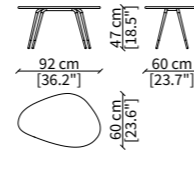

**SMART SMALL TABLE**  
Design Euro Sironi

TAVOLINI / SMALL TABLES

13600

13601

13602

13603

Per la gamma completa di materiali è possibile consultare il nostro sito web [www.frigerio.com](http://www.frigerio.com)  
The full range of materials can be found on our website at [www.frigerio.com](http://www.frigerio.com).