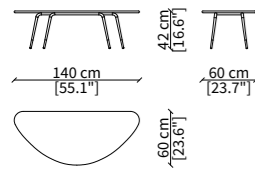

**SMART SMALL TABLE**  
Design Euro Sironi

TAVOLINI / SMALL TABLES

13600

13601

13602

13603

Per la gamma completa di materiali è possibile consultare il nostro sito web [www.frigerio.com](http://www.frigerio.com)  
The full range of materials can be found on our website at [www.frigerio.com](http://www.frigerio.com).